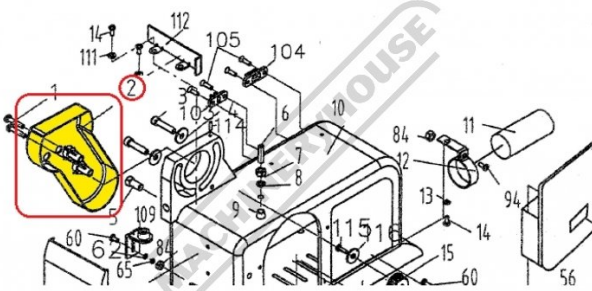

## BELT GUARD - #2

88002138

Suits: BTS900X (L105)

bts 900x

Skizze	Art.Nr.	Bennennung
002	8800 2138	Abdeckung