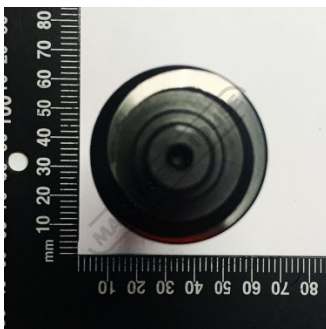

Specific Features

2