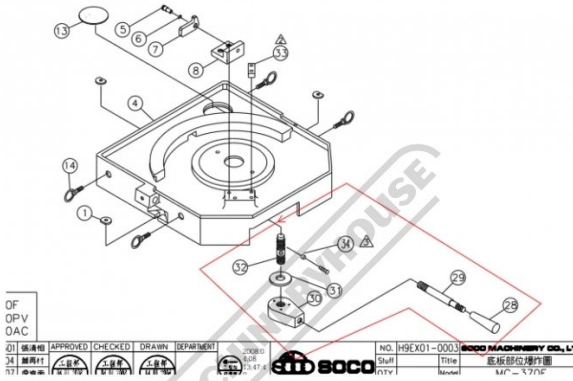

Product Brochure For CS0107

TABLE LOCK ASSY - #107

(H9EX07,H9EX01)

Suits: MC-370 + other models

DF
 DPV
 DAC

01	APPROVED	CHECKED	DRAWN	DEPARTMENT	NO. H9EX01-0003	SOCO MACHINERY CO., LTD
24	DATE	DATE	DATE	DATE	Scale	Title
57	DATE	DATE	DATE	DATE	Scale	Title

028	H0A029	固定把手套	1	16m/m P2.0 4"長珠
029	H0A014	固定把手 (染黑)	1	
030	H0D008	固定鎖塊 (噴漆)	1	
031	H0D007	墊塊 (染黑)	1	
032	H5D006	固定螺桿	1	
033	H9A004	擋塊	1	
034	H0D027	銅墊片	2	