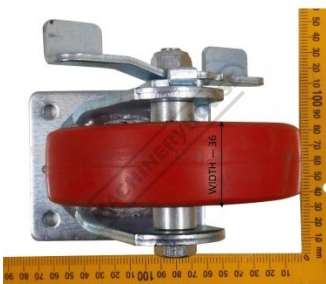

Product Brochure For PK200

**SWIVEL WHEEL/BRAKE - #11**

Suits: LTH-350+LTH500 (J052+J055) + other models

**Ex GST**  
**\$66.36**

**Inc GST**  
**\$73.00**

**Specific Features**

PK200 SWIVEL WHEEL-BRAKE 300 500KG 2

PK200 SWIVEL WHEEL-BRAKE 300 500KG 3