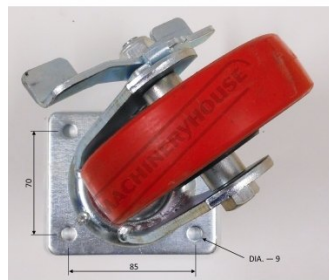

Product Brochure For PK200

**SWIVEL WHEEL/BRAKE - #11**

Suits: LTH-350+LTH500 (J052+J055) + other models

**Ex GST**  
**\$66.36**

**Inc GST**  
**\$73.00**

**Specific Features**

PK200 SWIVEL WHEEL-BRAKE 300 500KG 2

PK200 SWIVEL WHEEL-BRAKE 300 500KG 3